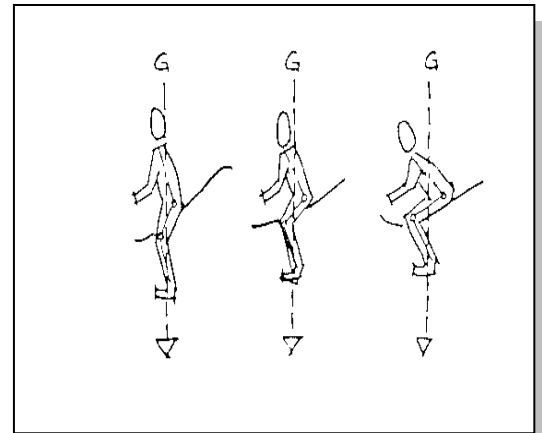

P.T.V

Groupe 3 :

Escalier descendant en selle

Juniors	
Jeunes Cavaliers	X
Séniors	

Matériel et dispositif...

- 2 fanions rouges
- 2 fanions blancs
- 1 numéro
- Matérialisation du couloir d'évolution.

Caractéristiques...

- Escalier naturel ou aménagé
- Longueur : 5 à 10 m selon le degré de la pente
 - Front : 1 m minimum
 - Marches : profondeur environ 0,40 m
hauteur 0,20 à 0,30 m

Le contrat de l'escalier descendant en selle

Effectuer l'exercice dans le respect du couloir d'évolution et de l'allure du pas.

Fautes de contrat...

Avant l'exercice

- Volte, déroché, reculer, refus, erreur de parcours rectifiée

Dans l'exercice

- Rupture(s) d'allure(s).

Franchissement dangereux

- Fort déséquilibre du cheval ou du cavalier

Appréciation du style...

Position du cavalier adaptée

- Buste légèrement en arrière de la verticale
- Cavalier en équilibre au-dessus des appuis
- Jambes descendues
- Regard lointain