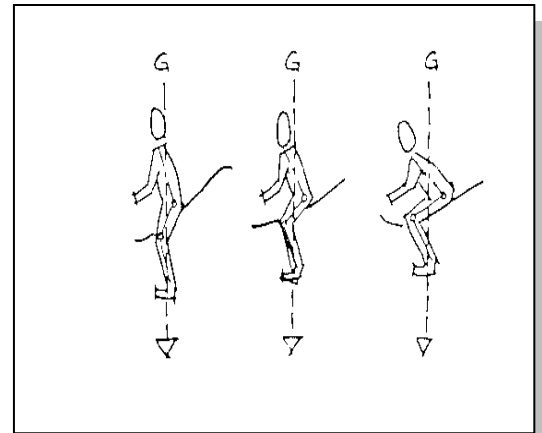

- Escalier naturel ou aménagé
- Longueur : 5 à 10 m selon le degré de la pente
 - Front : 1 m minimum
 - Marches : profondeur environ 0,40 m
hauteur 0,20 à 0,30 m

Le contrat de l'escalier descendant en selle

Effectuer l'exercice dans le respect du couloir d'évolution et de l'allure du pas.

Fautes de contrat...

Avant l'exercice

- Volte, déroché, reculer, refus, erreur de parcours rectifiée

Dans l'exercice

- Rupture(s) d'allure(s).

Franchissement dangereux

- Fort déséquilibre du cheval ou du cavalier

Appréciation du style...

Position du cavalier adaptée

- Buste légèrement en arrière de la verticale
- Cavalier en équilibre au-dessus des appuis
- Jambes descendues
- Regard lointain

Progression régulière

Tracé adapté et contrôlé

- Cheval maintenu droit et dans l'axe de l'exercice

P.T.V

Group 3:
Ridden staircase down

Juniors	
Young riders	X
Seniors	

- Equipment...**
- 2 red flags
 - 2 white flags
 - 1 number
 - Marking of the obstacle route