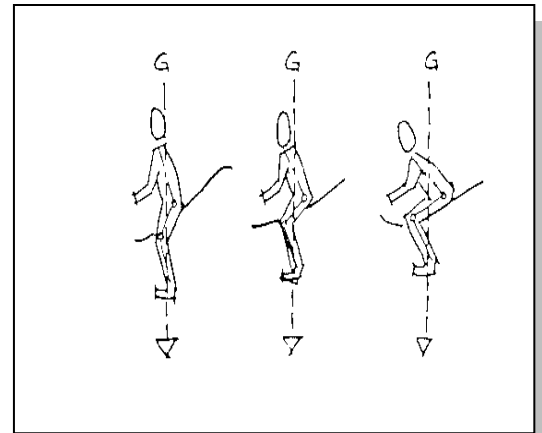

P.T.V

Groupe 3 :

Escalier descendant en selle

Juniors	
Jeunes Cavaliers	X
Séniors	

Matériel et dispositif...

- 2 fanions rouges
- 2 fanions blancs
- 1 numéro
- Matérialisation du couloir d'évolution.

Caractéristiques...

- Escalier naturel ou aménagé
- Longueur : 5 à 10 m selon le degré de la pente
 - Front : 1 m minimum
 - Marches : profondeur environ 0,40 m
hauteur 0,20 à 0,30 m

Le contrat de l'escalier descendant en selle

Effectuer l'exercice dans le respect du couloir d'évolution et de l'allure du pas.

Fautes de contrat...

Avant l'exercice

- Volte, dérobé, reculer, refus, erreur de parcours rectifiée

Dans l'exercice

- Rupture(s) d'allure(s).

Franchissement dangereux

- Fort déséquilibre du cheval ou du cavalier

Appréciation du style...

Position du cavalier adaptée

- Buste légèrement en arrière de la verticale
- Cavalier en équilibre au-dessus des appuis
- Jambes descendues
- Regard lointain