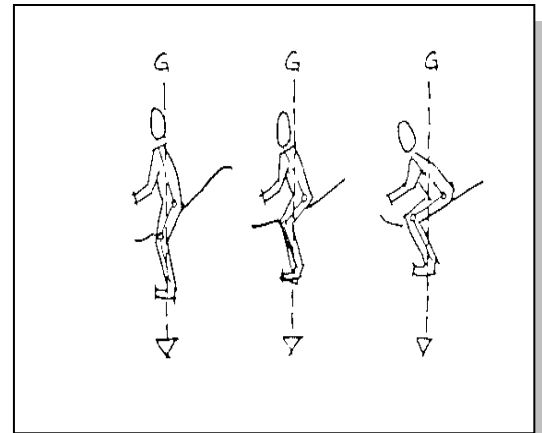

- Escalier naturel ou aménagé
- Longueur : 5 à 10 m selon le degré de la pente
 - Front : 1 m minimum
 - Marches : profondeur environ 0,40 m
hauteur 0,20 à 0,30 m

Le contrat de l'escalier descendant en selle

Effectuer l'exercice dans le respect du couloir d'évolution et de l'allure du pas.

Fautes de contrat...

Avant l'exercice

- Volte, dérobé, reculer, refus, erreur de parcours rectifiée

Dans l'exercice

- Rupture(s) d'allure(s).

Franchissement dangereux

- Fort déséquilibre du cheval ou du cavalier

Appréciation du style...

Position du cavalier adaptée

- Buste légèrement en arrière de la verticale
- Cavalier en équilibre au-dessus des appuis
- Jambes descendues
- Regard lointain

Progression régulière

Tracé adapté et contrôlé

- Cheval maintenu droit et dans l'axe de l'exercice

P.T.V

Group 3:
Ridden staircase down

Juniors	
Young riders	X
Seniors	

- Equipment...**
- 2 red flags
 - 2 white flags
 - 1 number
 - Marking of the obstacle route