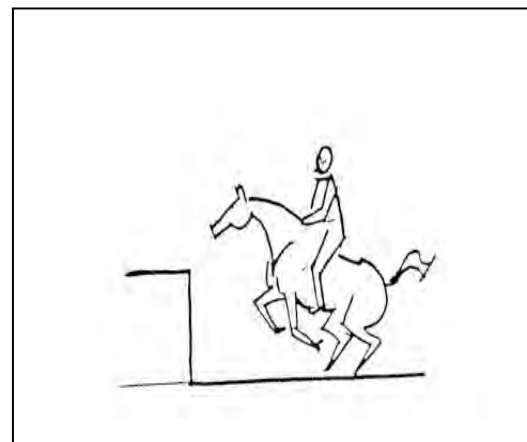

P.T.V

Contre-haut en selle

Jeunes Cavaliers	0,90 m
Séniors	1,10 m

Matériel et dispositif...

- 1 fanion rouge
- 1 fanion blanc
- 1 numéro.

Caractéristiques...

- Difficulté à bord franc
- Terrain stable
- Abord et réception sans danger
- Front : 2 à 3 m

Le contrat du contre-haut en selle

Mise en évidence de la franchise du cheval, l'à-propos et l'attitude juste du cavalier.

Fautes de contrat...

Avant la difficulté

- Volte,
- Dérobé,
- Reculer,
- Refus,
- Erreur de parcours rectifiée