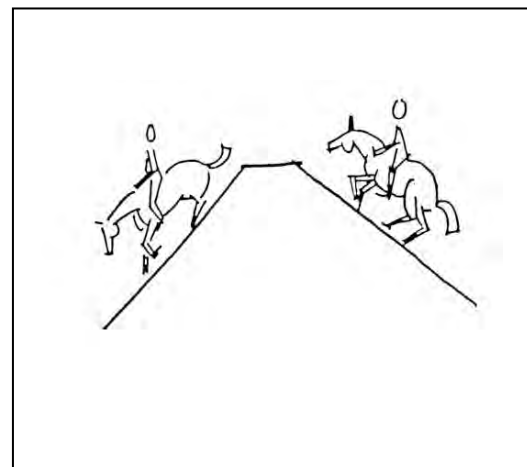

P.T.V

Chapeau de gendarme

Jeunes Cavaliers	X
Séniors	

Matériel et dispositif...

- 3 fanions rouges
- 3 fanions blancs
- 1 numéro
- Matérialisation du couloir d'évolution.

Caractéristiques...

- Terrain régulier
- Pentes : 30° à 45° environ
- Longueur : 5 à 6 m pour chacune des pentes
- Front : 2 à 4 m

Le contrat du chapeau de gendarme

Mise en évidence d'un bon équilibre du cheval et de l'attitude juste du cavalier en maintenant l'allure initiale.

Fautes de contrat...

Avant la difficulté

- Volte,
- Dérobé,
- Reculer,
- Refus,
- Erreur de parcours rectifiée

Dans la difficulté

- Rupture d'allure.

Fautes de style...

- Progression irrégulière
- Mauvaise position du cavalier
- Manque de verticalité au dessus des appuis et de légèreté
- Perte de l'équilibre du cheval ou du cavalier
- Interventions néfastes du cavalier
- Cheval qui se traverse